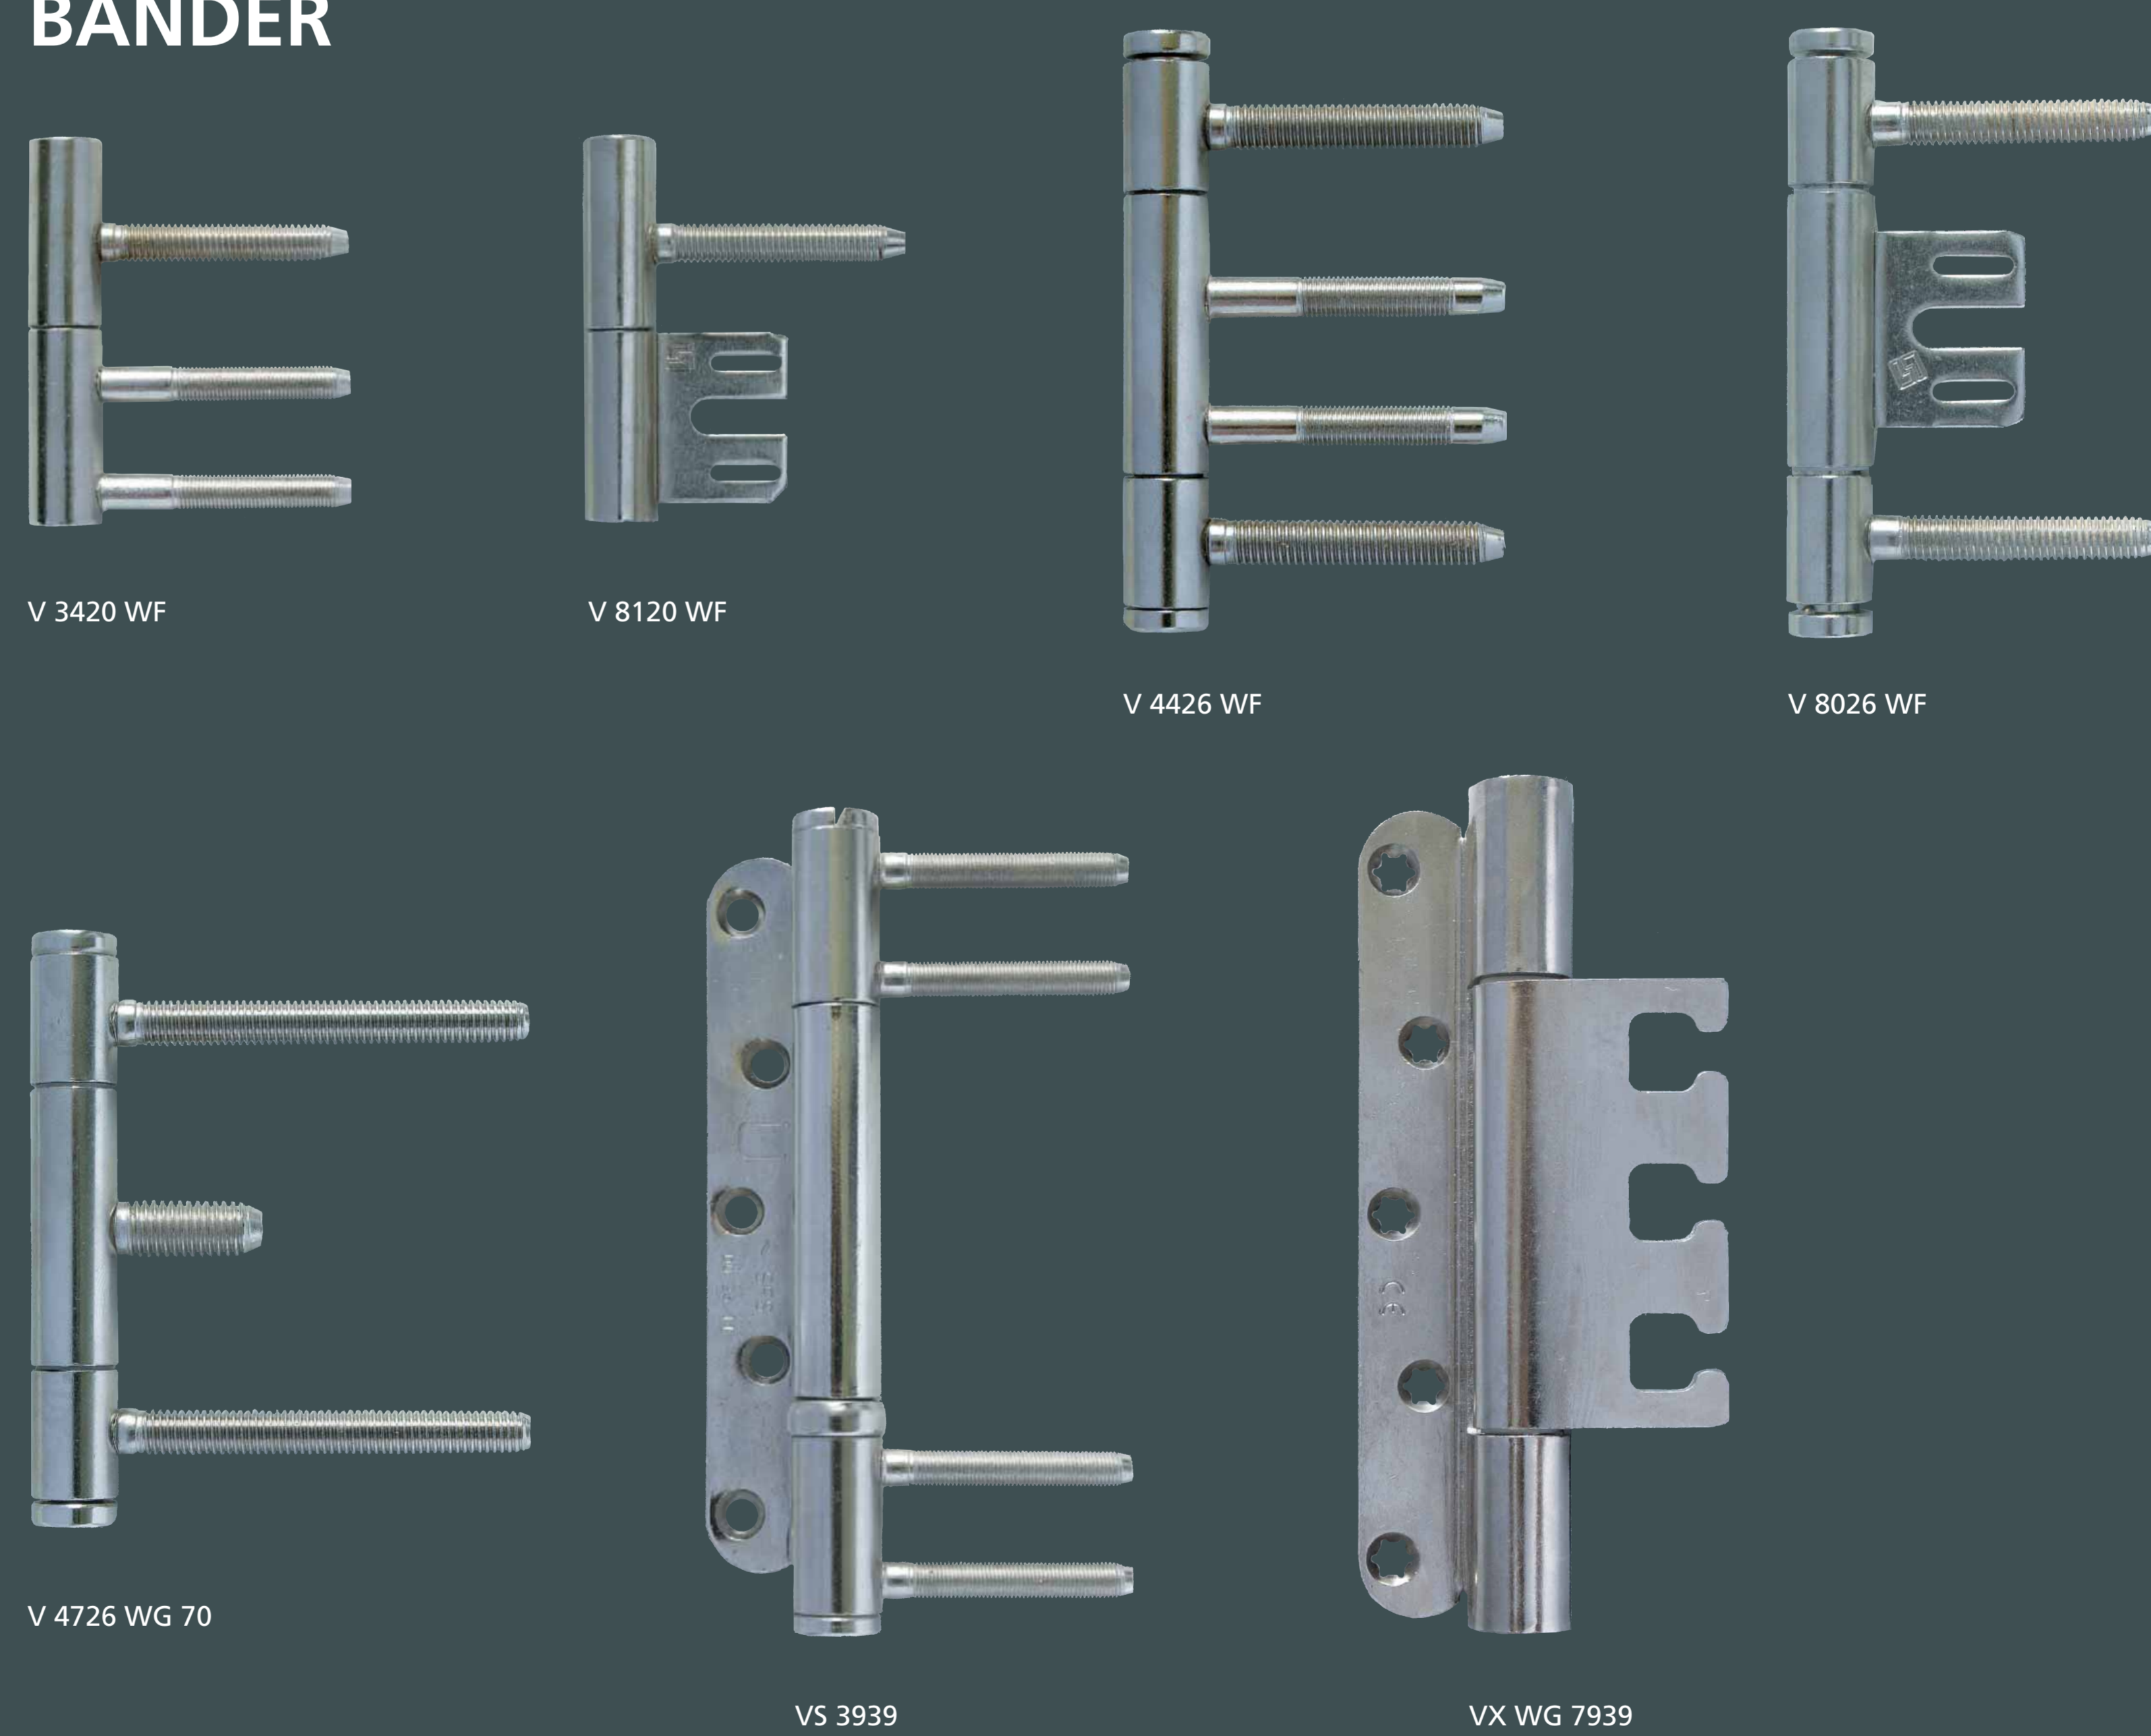

TECHNIK | TYPEN | VARIANTEN

Westag-Türkonstruktionen im Überblick

WOHNRAUMTÜREN

OBJEKT-/FUNKTIONSTÜREN

ZARGEN

SCHLIESSBLECHE

KONSTRUKTIVE DETAILS

BÄNDER